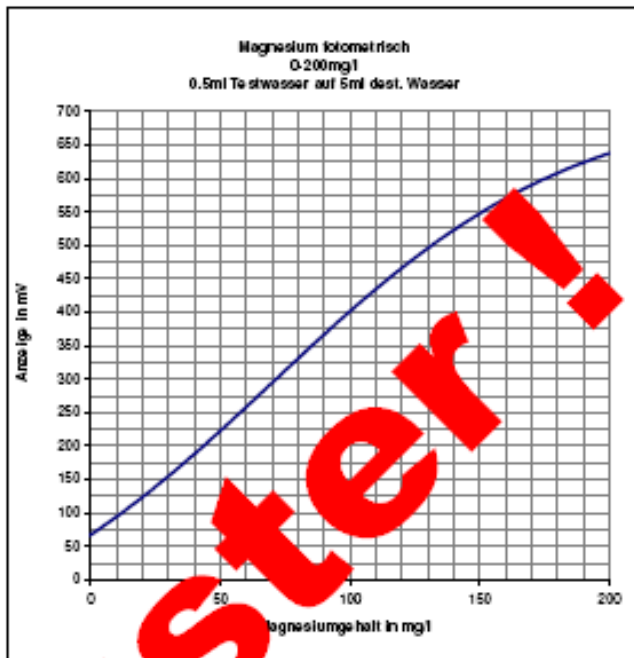

Magnesium fotometrisch

hohe Werte - siehe Anleitung

Magnesium mg/l	Messwert mV
0	67
10	94
20	120
30	155
40	169
50	223
60	250
70	254
80	301
90	367
100	401
110	435
120	466
130	466
140	523
150	549
160	570
170	580
180	609
190	624
200	639

Magnesium fotometrisch

niedrige Werte siehe Anleitung

Magnesium mg/l	Messwert mV
0	67
1	97
2	130
3	165
4	
5	
6	
7	
8	
9	367
10	434
	469
	501
	530
	557
15	580
16	601
17	619
18	635
19	649
20	660